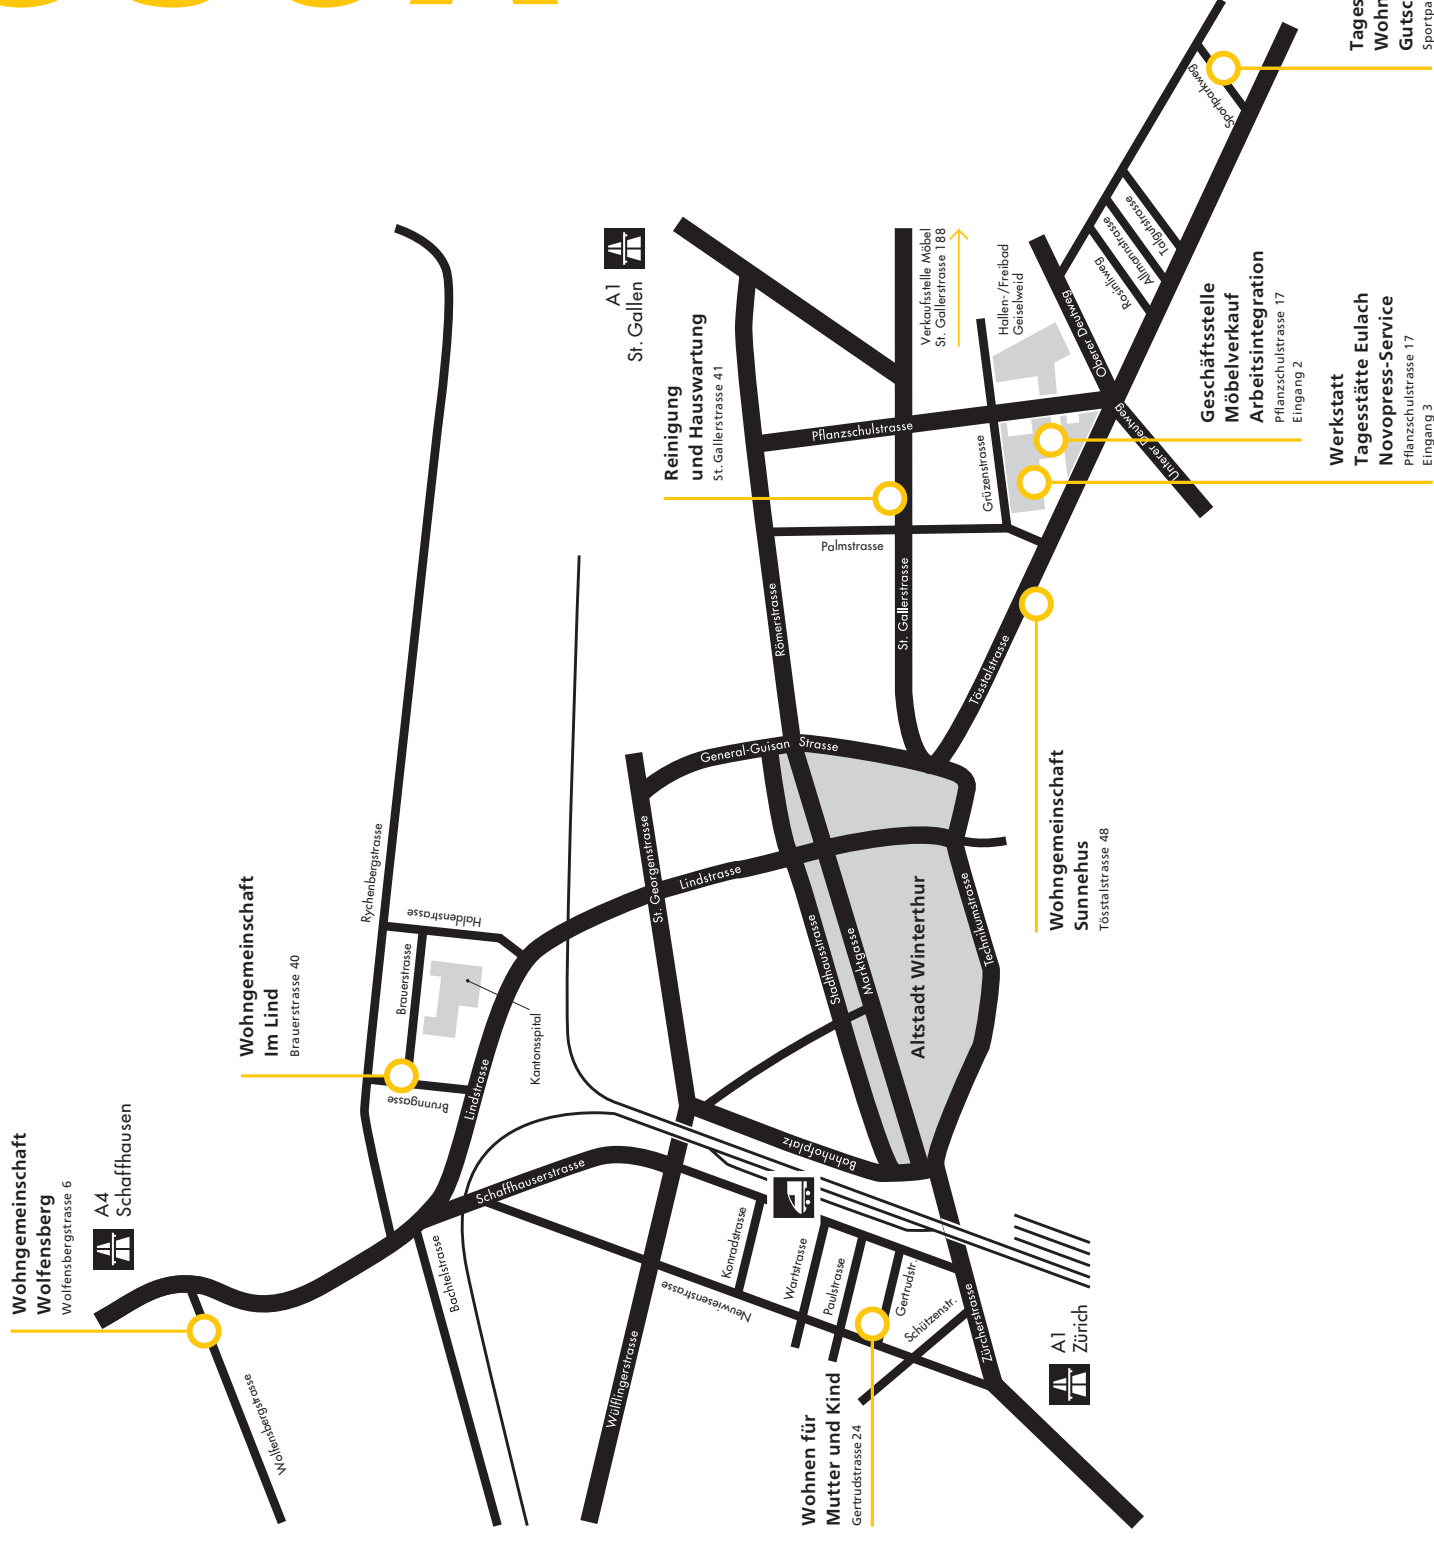

VESO · Reinigung und Hauswartung
 St. Gallerstrasse 41
 8400 Winterthur

VESO · Wohnen für Mutter und Kind
 Gertrudstrasse 24
 8400 Winterthur

VESO · Tagesstätte Eulach
 Pflanzschulstrasse 17
 8400 Winterthur

**VESO · Tagesstätte und
 Wohngemeinschaft Gutschick**
 Sportparkweg 6
 8400 Winterthur

VESO · Wohngemeinschaft Im Lind
 Brauerstrasse 40
 8400 Winterthur

VESO · Wohngemeinschaft Sunnehus
 Tösstalstrasse 48
 8400 Winterthur

VESO · Wohngemeinschaft Wolfensberg
 Wolfensbergstrasse 6
 8400 Winterthur

**Tagesstätte und
 Wohngemeinschaft
 Gutschick**
 Sportparkweg 6

**Werkstatt
 Tagesstätte Eulach
 Novopress-Service**
 Pflanzschulstrasse 17
 Eingang 3